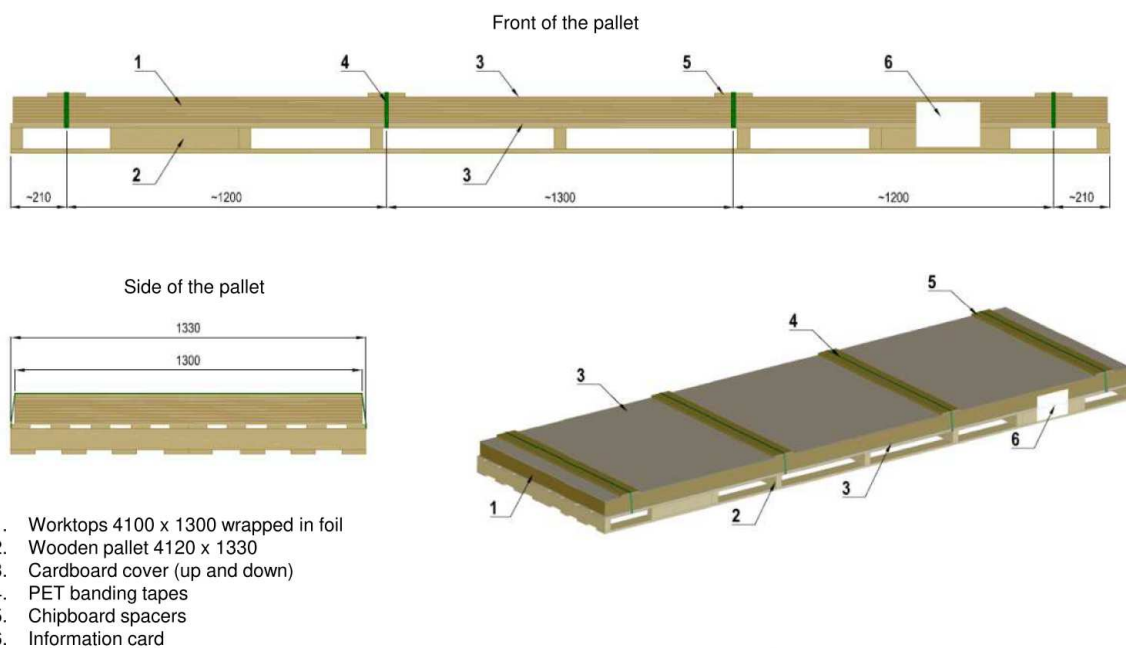

- Перед передачей в каждодневное пользование край столешницы необходимо подвергнуть отделке, поскольку существует риск пореза (фаска, шлифовка или подпиливание).
- В связи с процессом обработки (фаска, шлифовка или подпиливание) может появиться незначительное отклонение в оттенке сердечника.

Упаковка

Столешницы Duporal HPL Compact упаковываются и поставляются клиенту следующим образом:

Количество штук на поддоне: от 1 до 8

Вес 1 столешницы (4100 x 1300 x 12): ок. 86 кг +/- 2%

Вес поддона: 86 кг x количество штук на поддоне + вес упаковки (ок. 80 кг).

Маркировка

- Рабочая столешница не является строительным материалом согласно Распоряжению по вопросу строительных изделий CPR. В связи с этим, маркировка CE не требуется.

PEFC / FSC

- всегда с PEFC
- FSC недоступны

Дополнительные сведения