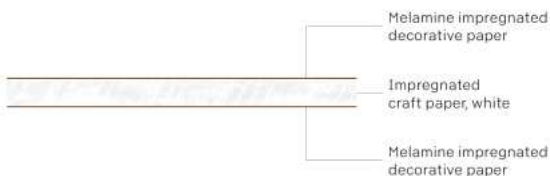

Столешницы Duropal HPL Compact, белый сердечник

Компактный ламинат высокого давления, стандартного качества, соответствующий норме EN 438-9:BCS. С однородным белым сердечником и двухсторонним декоративным покрытием из меламиновой смолы
R\3 Artfam: ST_N_W_2_N