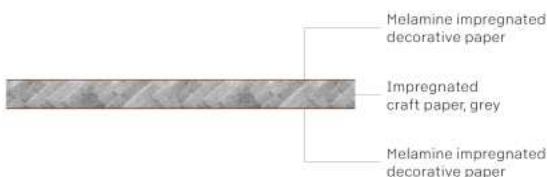

Столешницы Duropal HPL Compact, серый сердечник

Компактный ламинат высокого давления, стандартного качества, соответствующий норме EN 438-9:BCS. С однородным серым сердечником и двухсторонним декоративным покрытием из меламиновой смолы
R\3 Artfam: ST_N_G_2_N